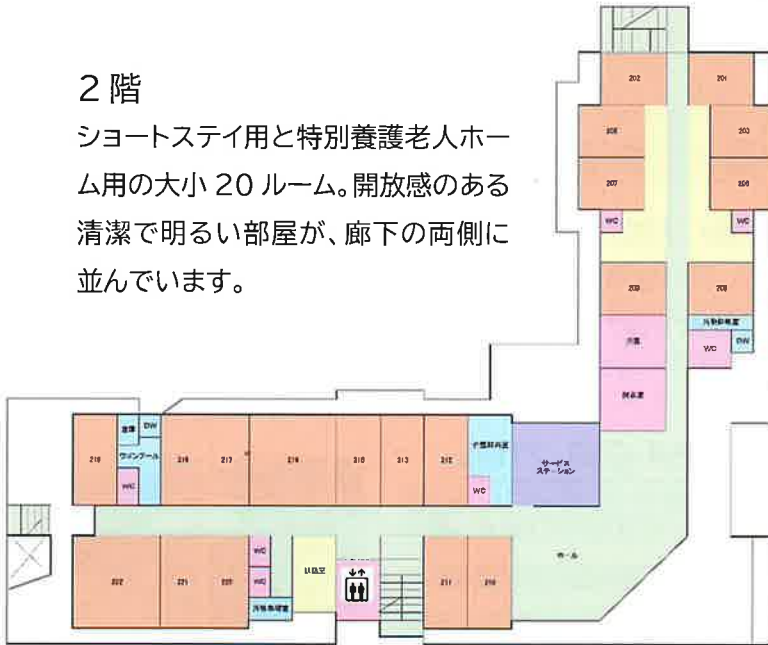

# 館内図

## 1階

玄関ホール付近に配置したパブリックなインフォメーション要素と、広いデイサービスセンター、浴室(一般・特殊)などが機能的にレイアウトされています。

## 2階

ショートステイ用と特別養護老人ホーム用の大小 20 ルーム。開放感のある清潔で明るい部屋が、廊下の両側に並んでいます。